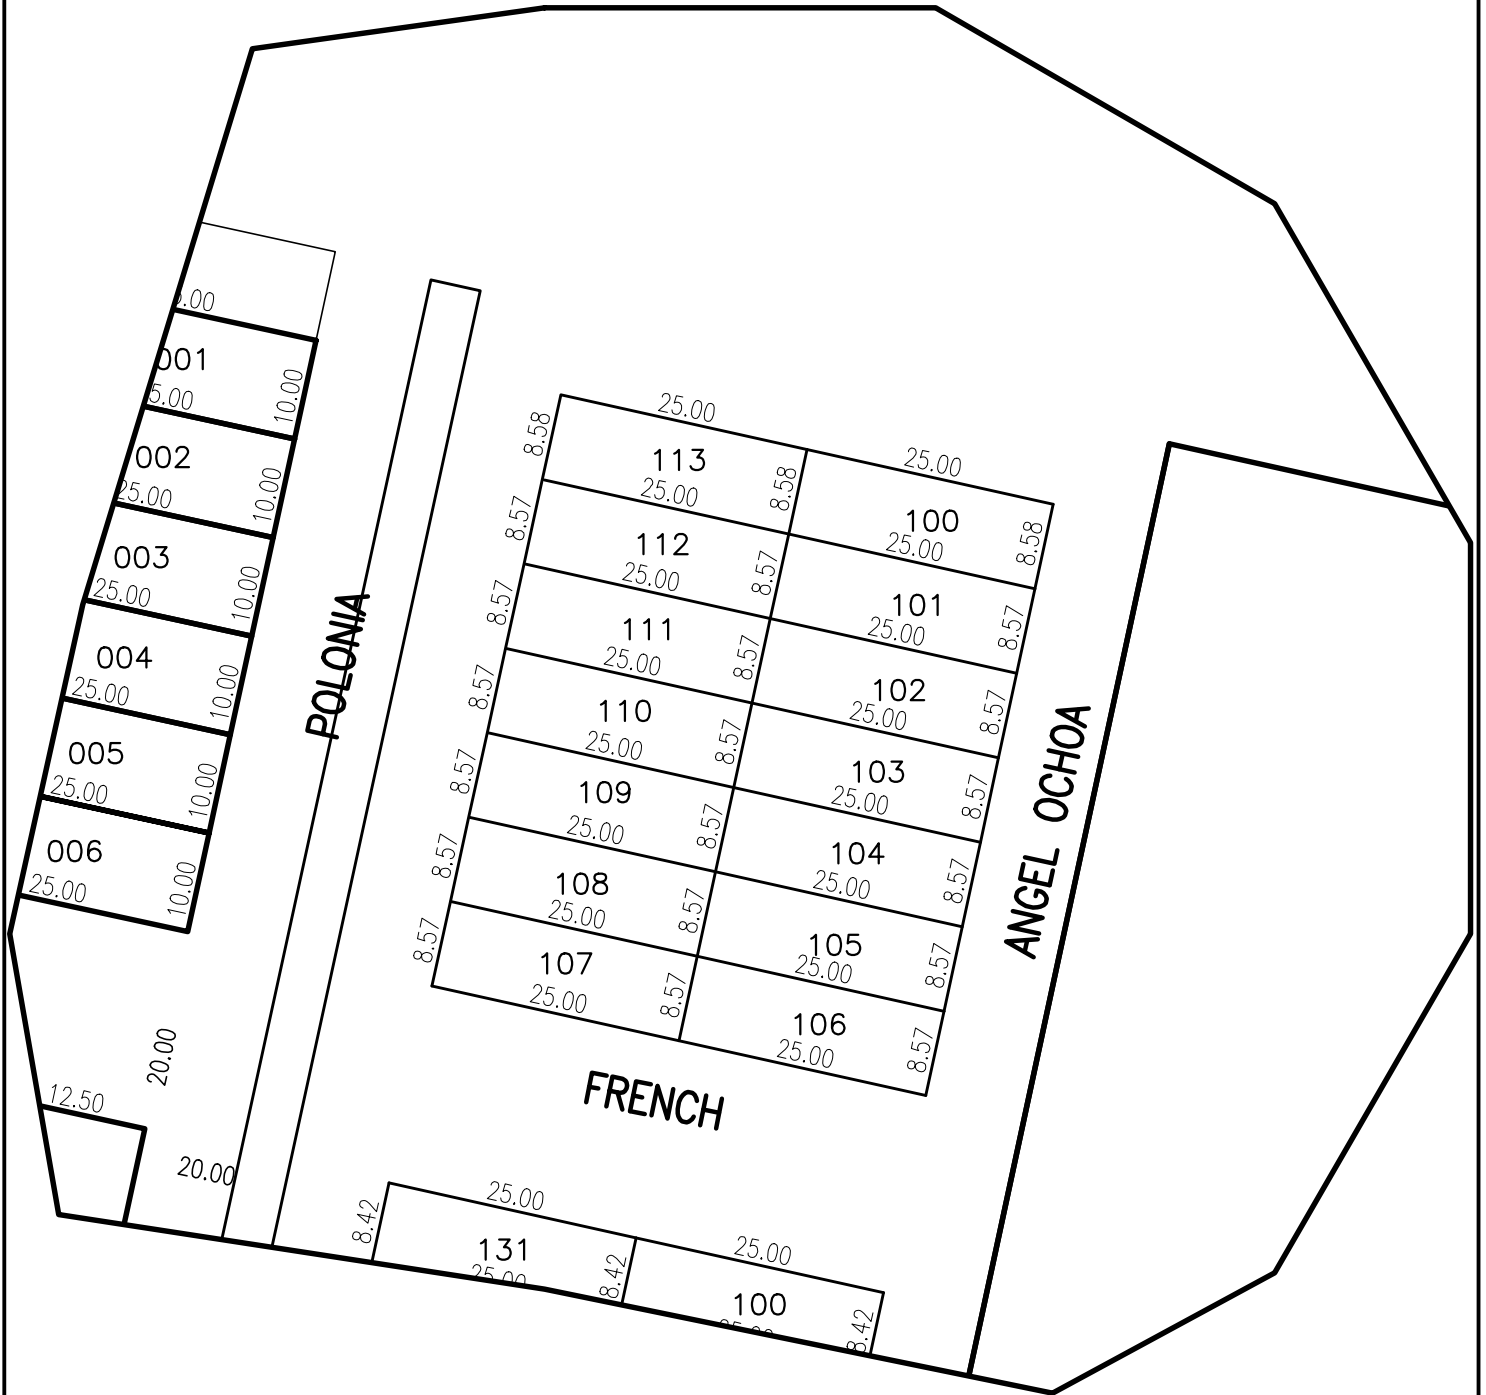

PLANCHETA CATASTRAL

GENERAL DEHEZA
Ciudad

MZ. OF.: 328	MUNICIPALIDAD DE GENERAL DEHEZA		
CIRC.: 01	SECC.: 01	MANZ.: 328	ESC.: 1 : 750
			EDICIÓN GRÁFICA: MARZO 2018
			REVISIÓN: 22-10-2018