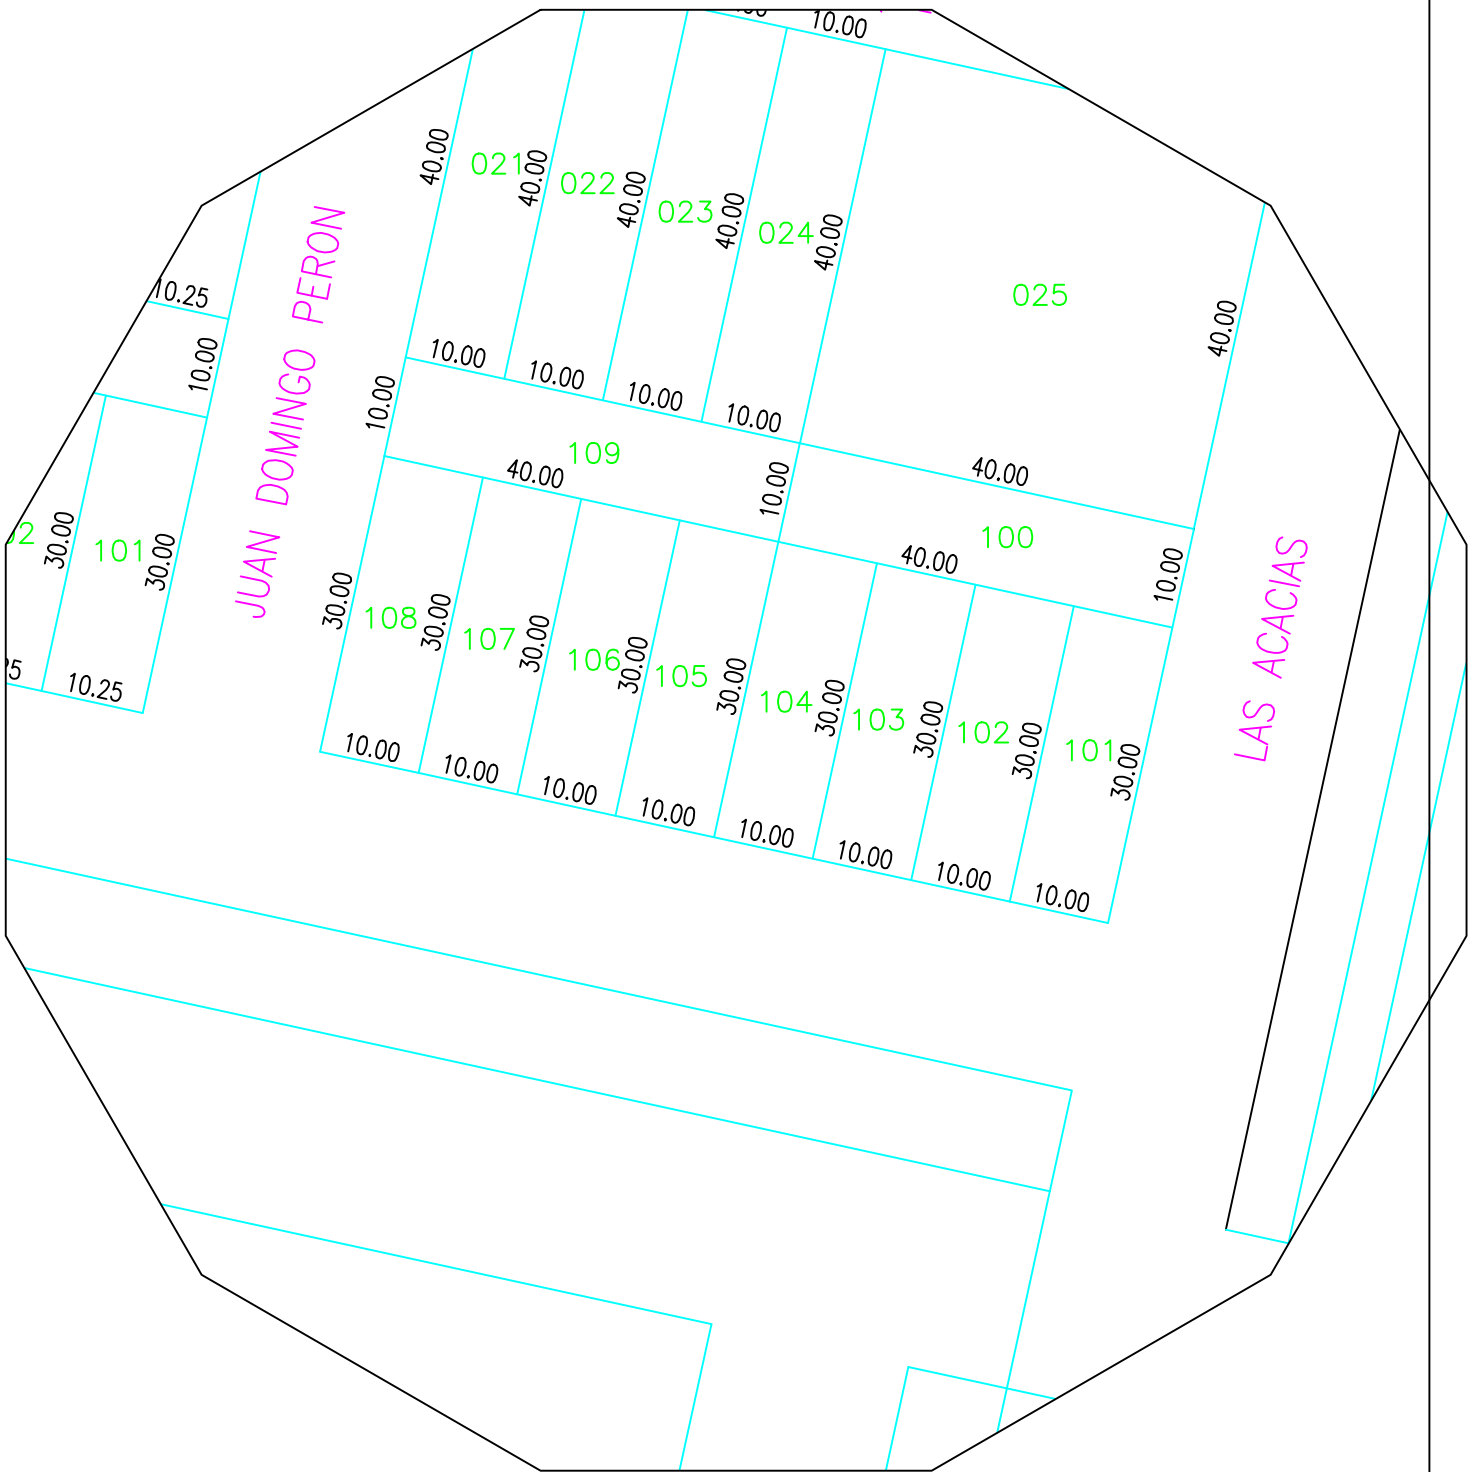

PLANCHETA CATASTRAL

MZ. OF.: 313

MUNICIPALIDAD DE GENERAL DEHEZA

CIRC.: 01

SECC.: 01

MANZ.: 313

ESC.: 1 : 750

EDICIÓN GRÁFICA: ABRIL 2010