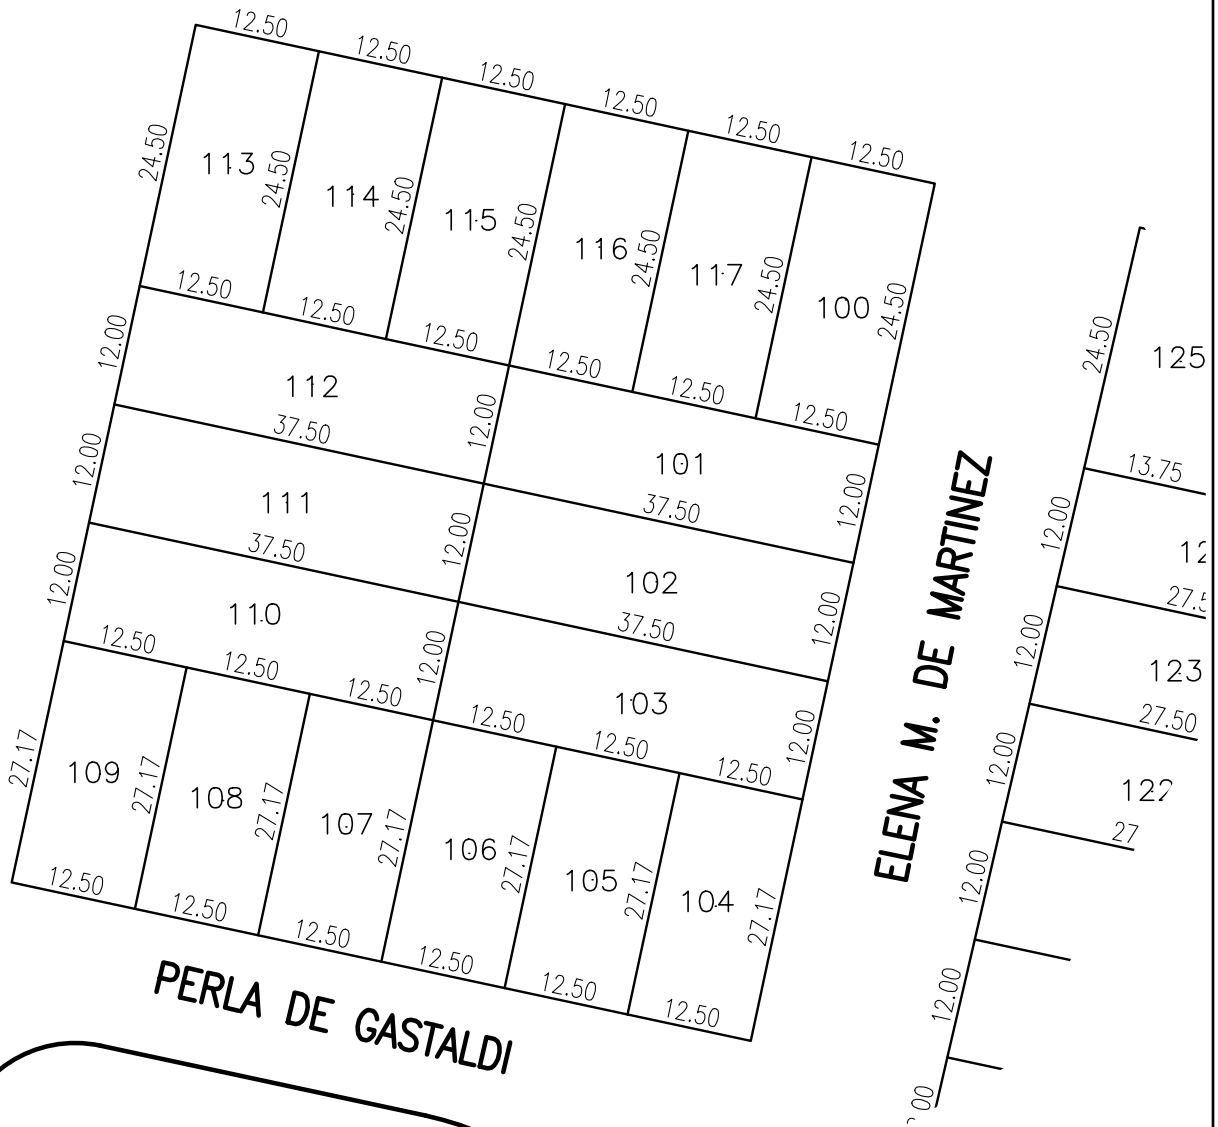

PLANCHETA CATASTRAL

LA RIOJA

NELLY SICCARDI

ELENA M. DE MARTINEZ

PERLA DE GASTALDI

MZ. OF.: 308

MUNICIPALIDAD DE GENERAL DEHEZA

CIRC.: 01