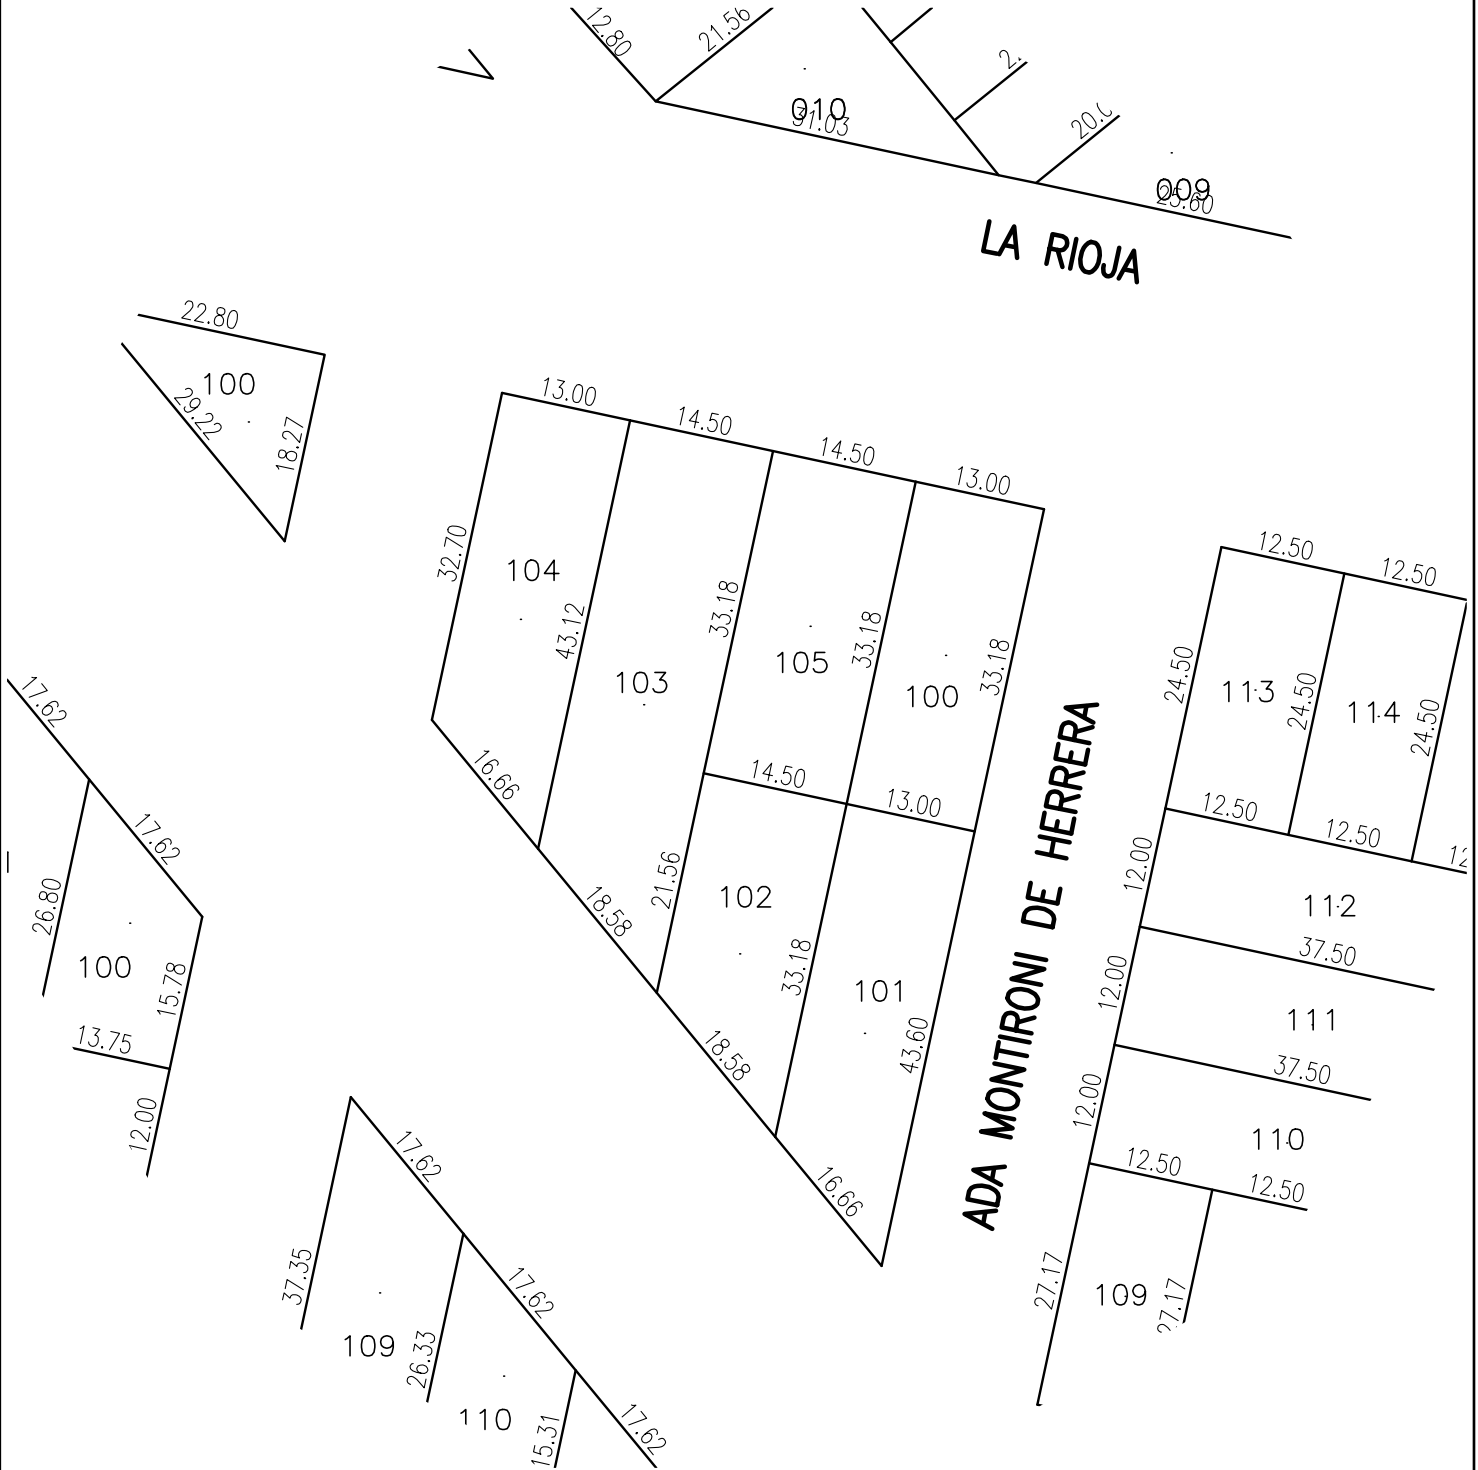

PLANCHETA CATASTRAL

MZ. OF.: 306	MUNICIPALIDAD DE GENERAL DEHEZA			
CIRC.: 01	SECC.: 01	MANZ.: 306	ESC.: 1 : 750	EDICIÓN GRÁFICA: SEPTIEMBRE 2017
				REVISIÓN: 21-09-2017