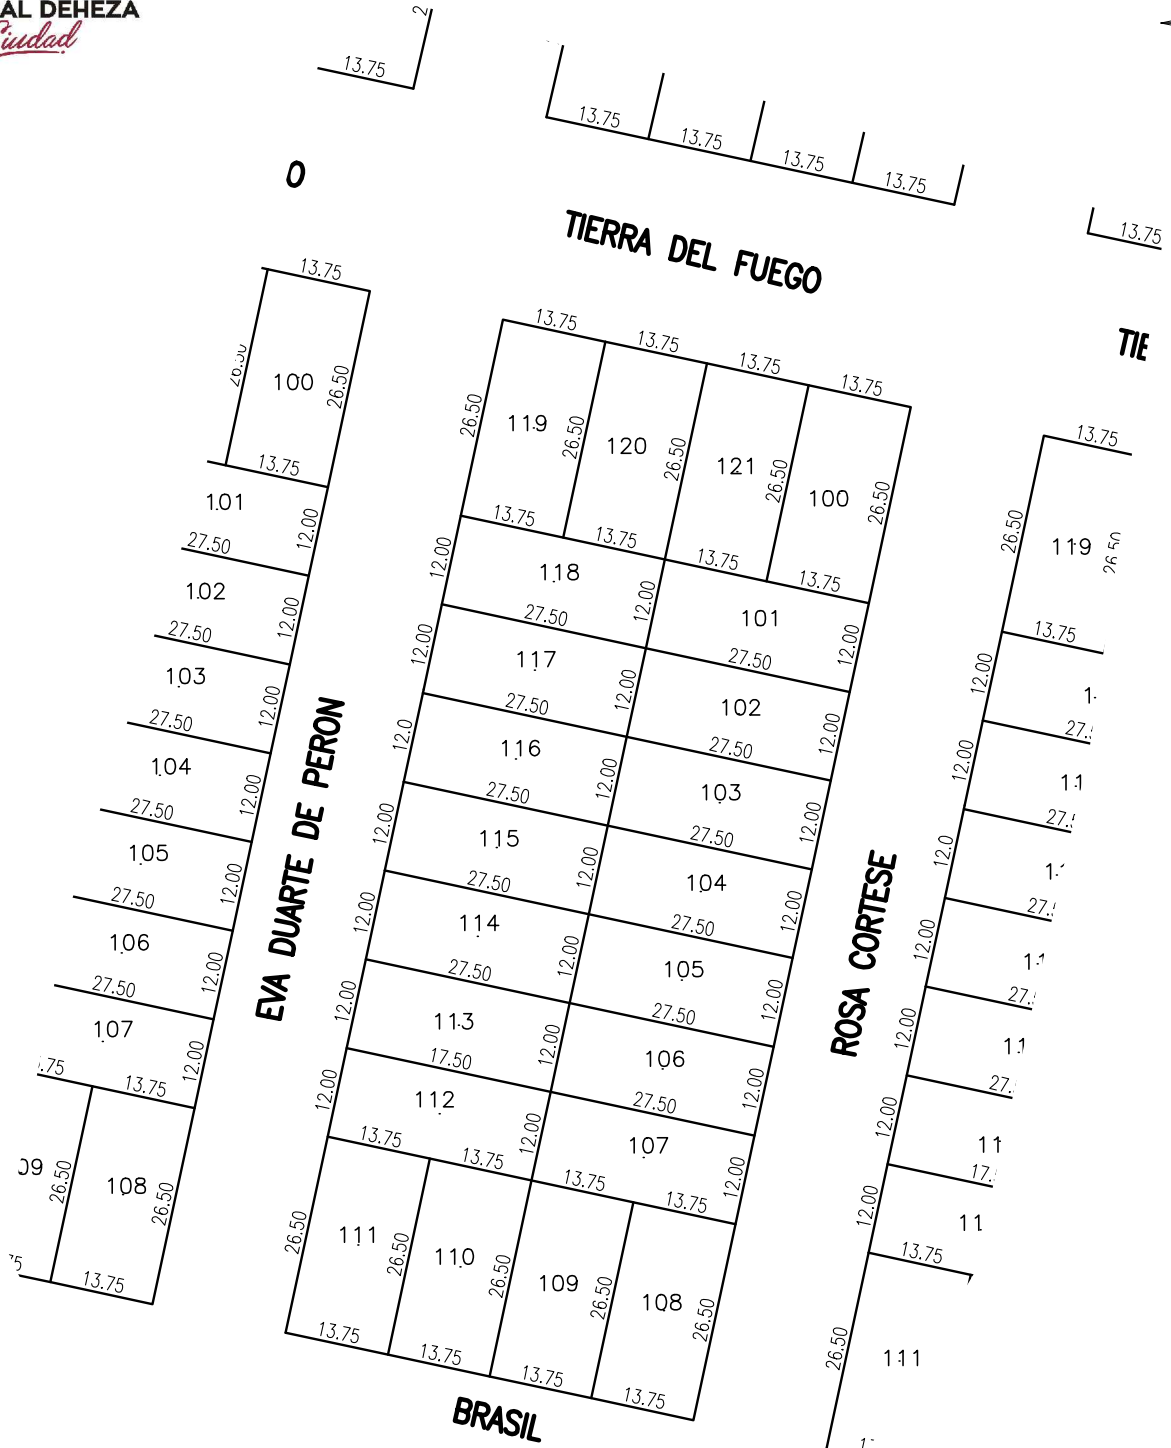

PLANCHETA CATASTRAL

MZ. OF.: 290	MUNICIPALIDAD DE GENERAL DEHEZA		
CIRC.: 01	SECC.: 01	MANZ.: 290	ESC.: 1 : 1000
			EDICIÓN GRÁFICA: SEPTIEMBRE 2017
			REVISIÓN: 21-09-2017