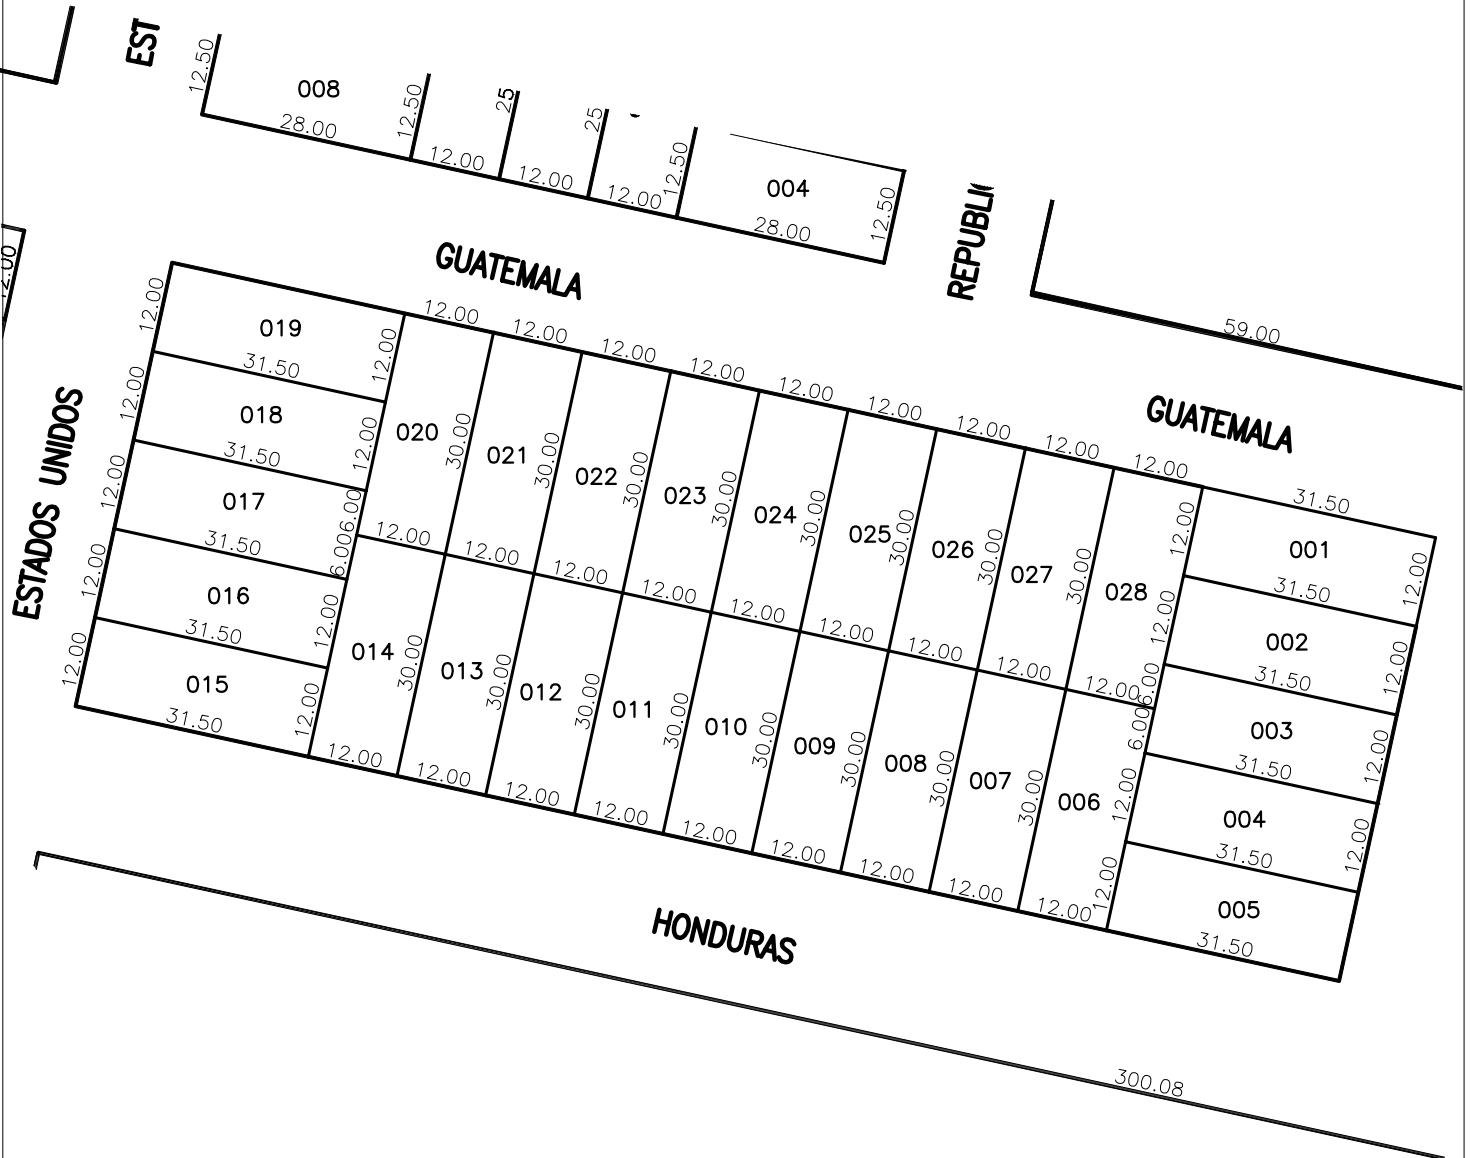

PLANCHETA CATASTRAL

D:\DEHEZA\LOGO-GD.jpg

MUNICIPALIDAD DE GENERAL DEHEZA

CIRC.: 01

SECC.: 01

MANZ.: 258

ESC.: 1 : 1000

EDICIÓN GRÁFICA: ENERO 2005