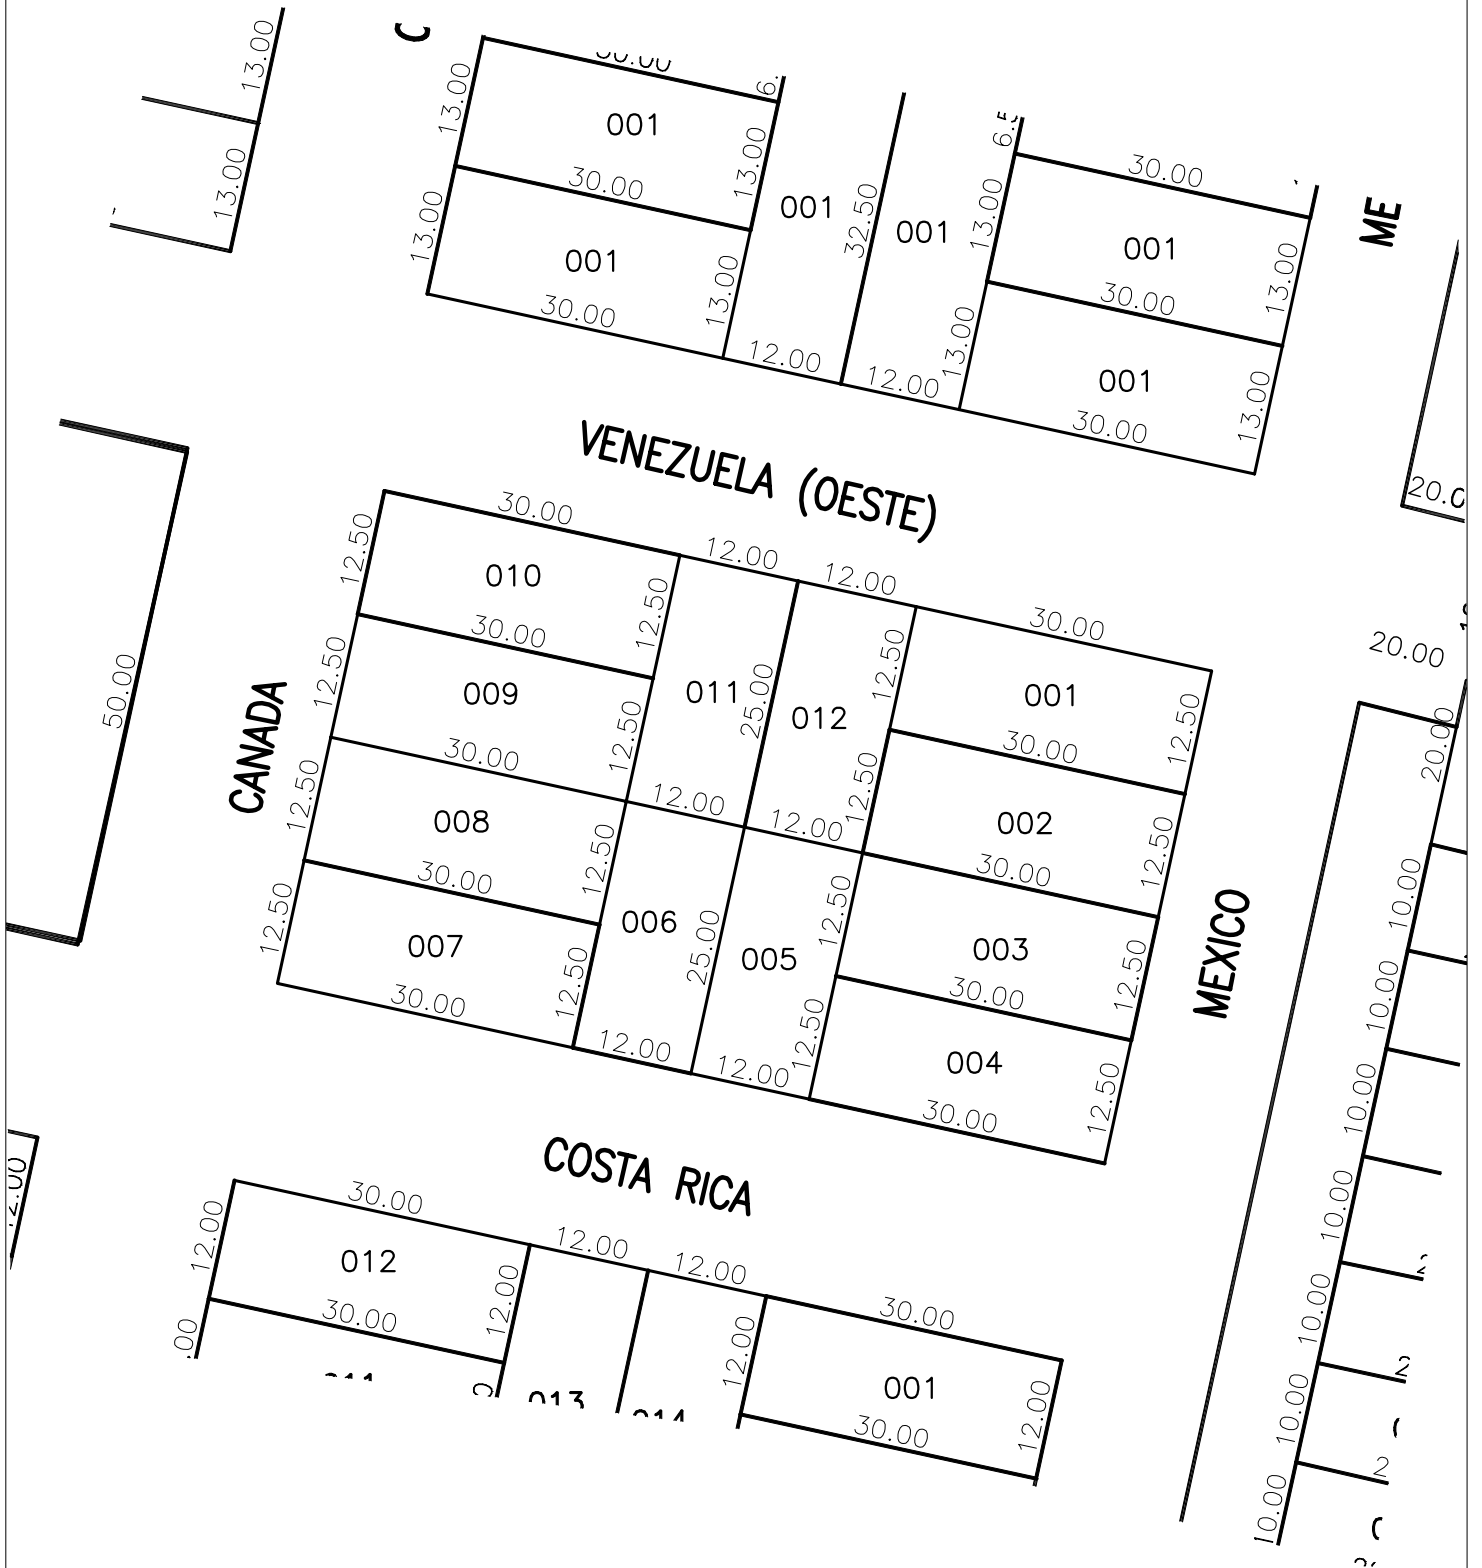

PLANCHETA CATASTRAL

D:\DEHEZA\LOGO-GD.jpg

MUNICIPALIDAD DE GENERAL DEHEZA

CIRC.: 01

SECC.: 01

MANZ.: 253

ESC.: 1 : 750

EDICIÓN GRÁFICA: ENERO 2005